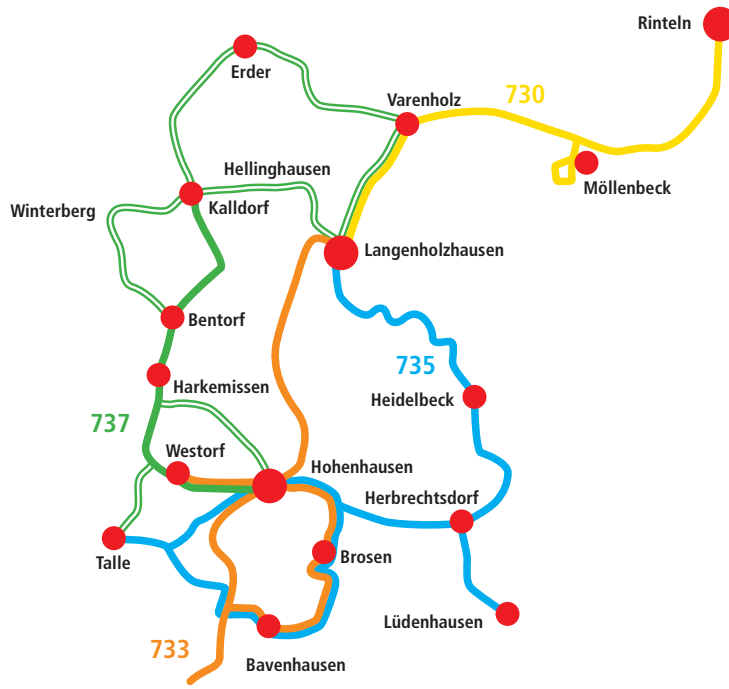

Mit der App können Sie direkt von Ihrem Standort aus Ihre Ziele durch ein paar einfache Klicks erreichen. Die Lippemobil-App bietet neben einer deutschlandweiten Fahrplanauskunft auch die Möglichkeit, Tickets im WestfalenTarif über die App zu kaufen. Neben der Fahrtauskunft von A nach B, liefert sie aktuelle Informationen zu Abfahrten und Ankünften in Ihrer Umgebung bereit. Weitere Features: aktuelle Baustellen-Infos, Sperrungen, Netzpläne und personalisierte Einstellungen (Auswählen einzelner Verkehrsmittel, personalisierter Ziele und Fußwege-Optionen).

Per
Anhalter
durch die
Galaxis?

Lieber mit **Bus & Bahn** durch Lippe!

In der Lippemobil-App hast du alle Infos zum Greifen nah!

lippemobil.de

In alle Richtungen unterwegs.

Nord-Süd-Hauptachse: Linien 730 und 733

West: „Der kleine Kalle“ auf der Linie 737 mit Bedarfshaltestellen auf Anruf

Ost: Der Bürgerbus auf der Jacobi-Linie 735 mit Bedarfshaltestellen auf Anruf

NEU: Jetzt sind 3 Fahrten vor Fahrtantritt telefonisch buchbar.